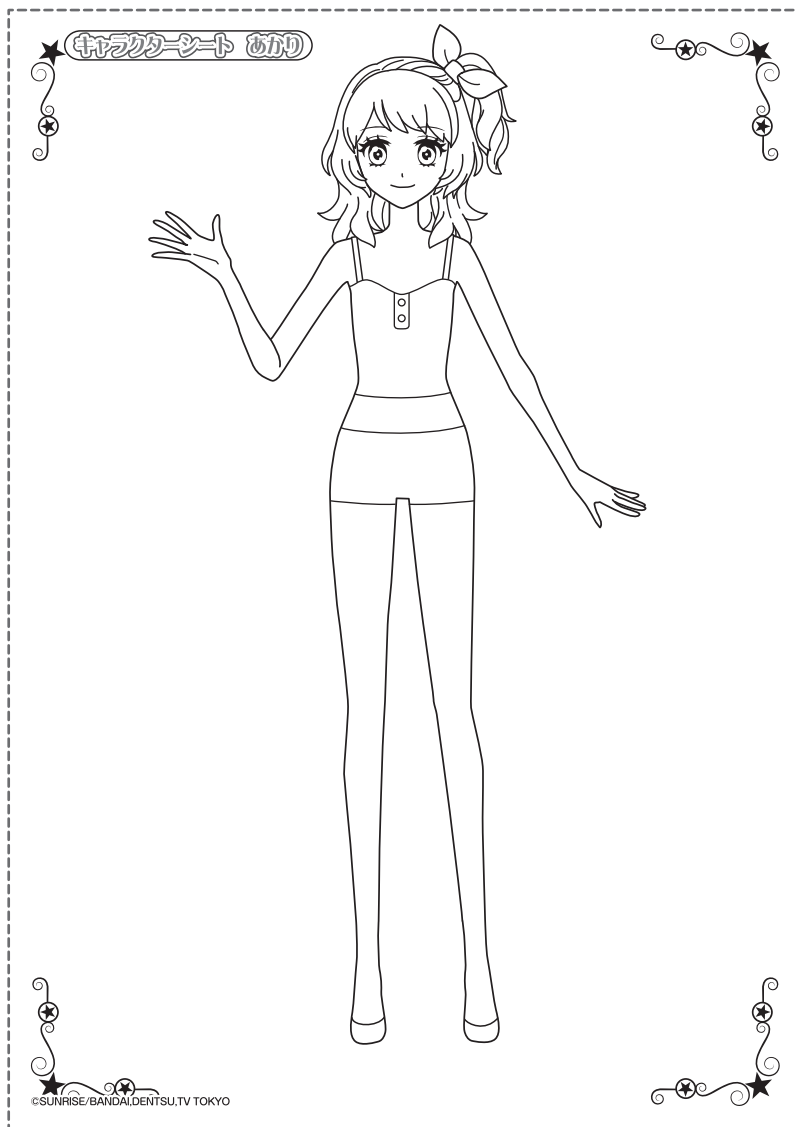

# アイカツ!デザイナータスレット

せんよう  
専用シート  
WEBダウンロード用

ようし  
用紙サイズ：A4

- ①シートを点線にそって切りとろう。 (てんせん き) ②本体にセットして遊んでね! (ほんたい あそ) (ほんたいどうこん とりあつか せつめいしょ よ) (本体同梱の取扱い説明書をよくお読みください。)

シートサイズ：105mm×148mm