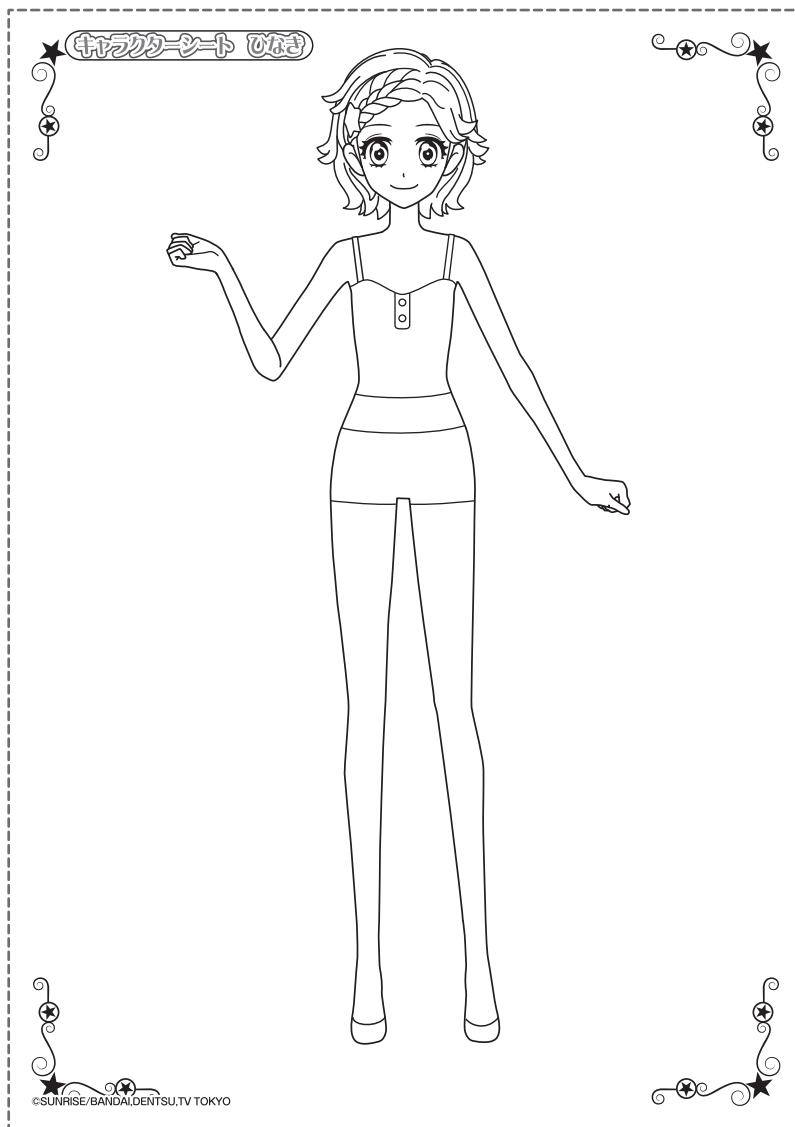

©SUNRISE/BANDAI,DENTSU,TV TOKYO ©BANDAI

アイカツ!デザイナータスレット

せんよう
専用シート
WEBダウンロード用

ようし
用紙サイズ：A4

- ①シートを点線にそって切りとろう。 (てんせん き) ②本体にセットして遊んでね! (ほんたい あそ ほんたいどうこん とりあつか せつめいしょ よ 説明書をよくお読みください。)

シートサイズ：105mm×148mm