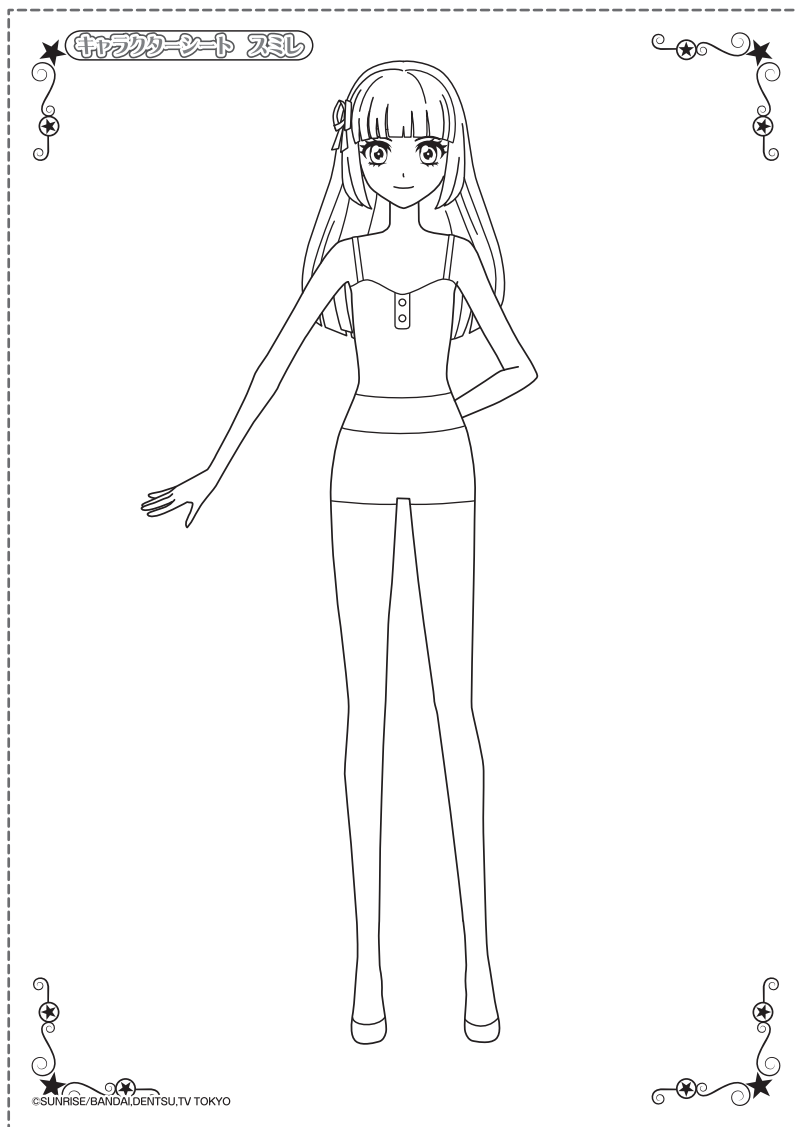

©SUNRISE/BANDAI,DENTSU,TV TOKYO ©BANDAI

アイカツ!デザイナータスレット

せんよう
専用シート
WEBダウンロード用

ようし
用紙サイズ：A4

- ①シートを点線にそって切りとろう。 (てんせん き) ②本体にセットして遊んでね! (ほんたい あそ) (ほんたいどうこん とりあつかい せつめいしょ よ) (本体同梱の取扱い説明書をよくお読みください。)

シートサイズ：105mm×148mm