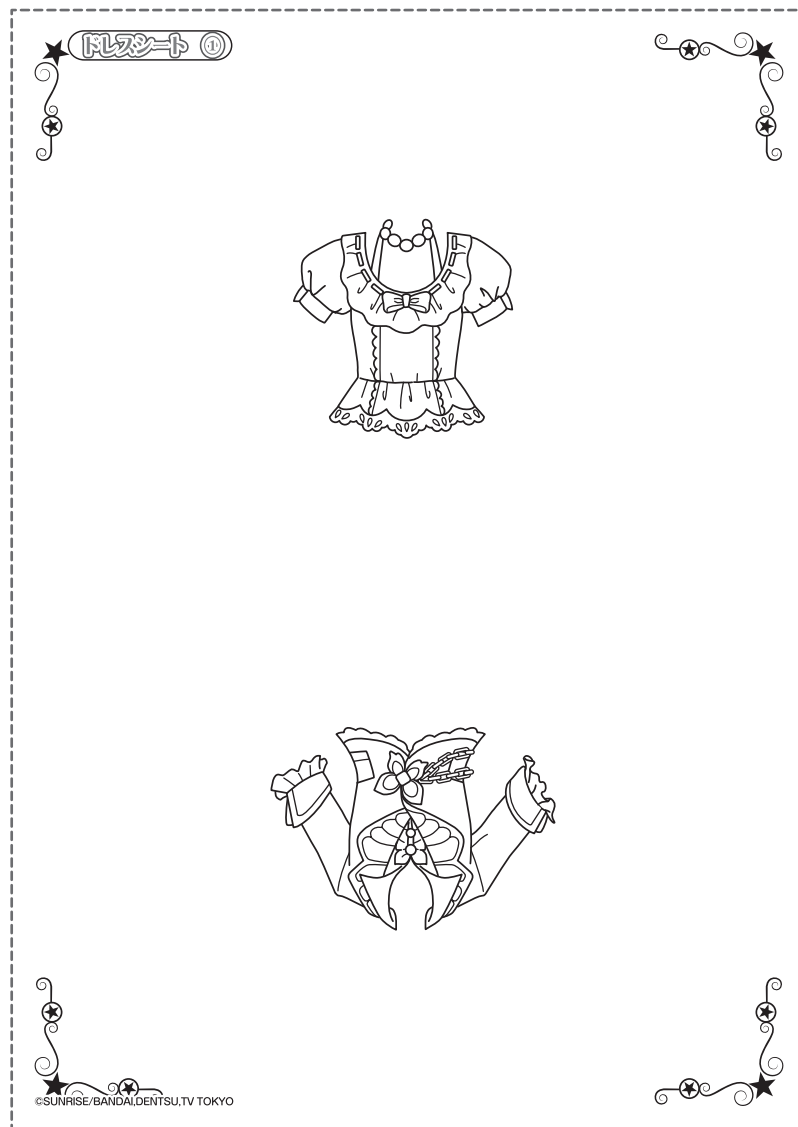

©SUNRISE/BANDAI,DENTSU,TV TOKYO ©BANDAI

アイカツ!デザイナータスレット

せんよう
専用シート
WEBダウンロード用

ようし
用紙サイズ：A4

- ①シートを点線にそって切りとろう。 ②本体にセットして遊んでね! (本体同梱の取扱い説明書をよくお読みください。)

シートサイズ：105mm×148mm