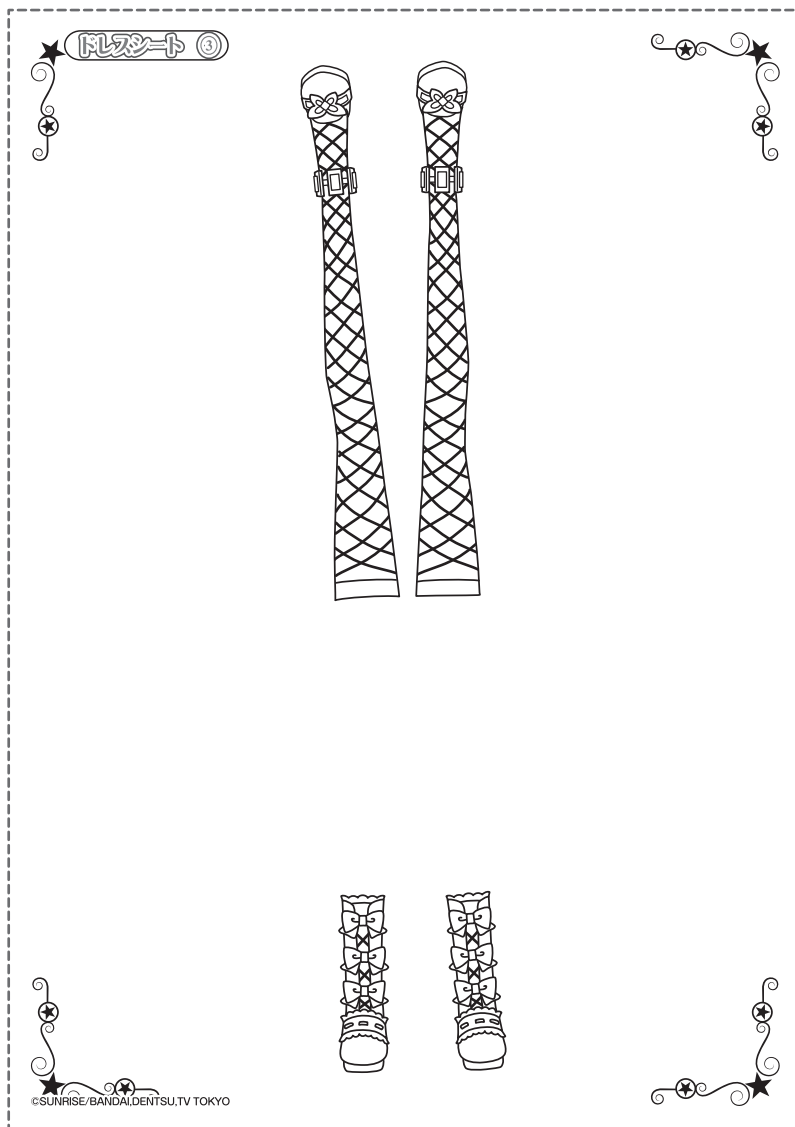

©SUNRISE/BANDAI,DENTSU,TV TOKYO ©BANDAI

# アイカツ!デザイナータスレット

せんよう  
専用シート  
WEBダウンロード用

ようし  
用紙サイズ：A4

- ①シートを点線にそって切りとろう。 ②本体にセットして遊んでね! (本体同梱の取扱い説明書をよくお読みください。)

シートサイズ：105mm×148mm